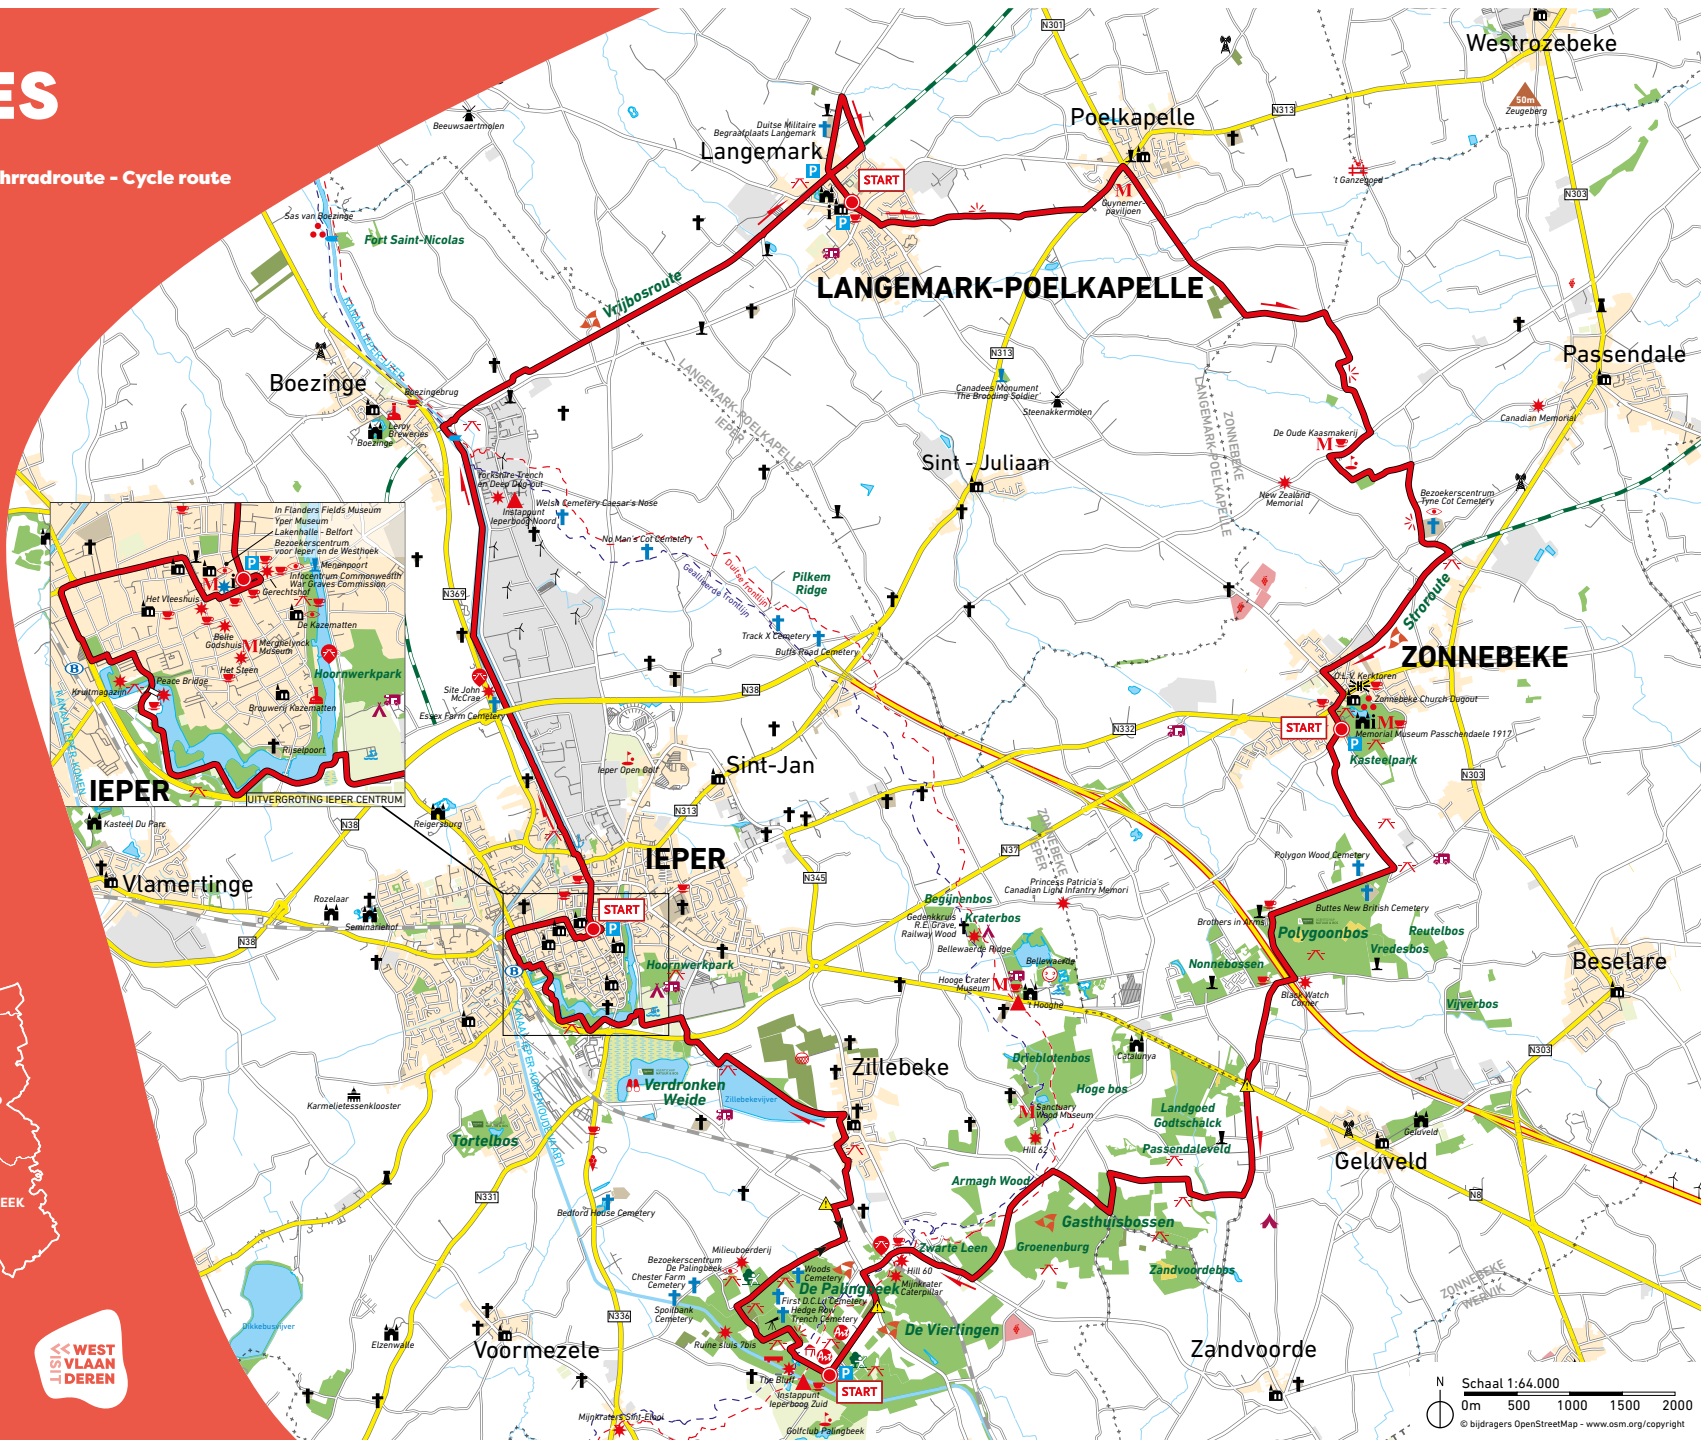

## fietsroute

Itinéraire cyclable - Fahrradrouten - Cycle route

45,3km

3h

### Toerisme Zonnebeke

Berten Pilstraat 5A,

8980 Zonnebeke

50.870478, 2.986926

### Parking Palingbeek

Palingbeekstraat,

8902 Zillebeke

50.814036, 2.920241

westtoer

WEST VLAANDEREN

Schaal 1:64.000  
0m 500 1000 1500 2000  
© bijdragen OpenStreetMap - www.osm.org/copyright